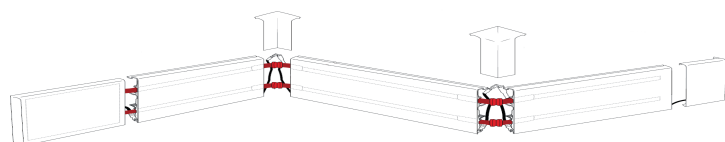

Zubehör und Werkzeug

Montagekit	mit Entrater, E- Ersatzstücken, Kabelschutzstücken und Wandhalterungen	DTSK-E	36,20 €
Dummys 5,4m	angedeutete Heizleiste aus MDF zum unbeheizten Weiterführen des ästhetischen Gesamtbildes, grundiert in Leistenlänge von 5,4m	mdfadc-pw	76,16 €
Dummys 1,0m	angedeutete Heizleiste aus MDF zum unbeheizten Weiterführen des ästhetischen Gesamtbildes, grundiert 1m	mdf1adc-pw	18,21 €

Für die individuellen Lösungen stehen unterschiedliche Varianten der Edelstahl - Verkleidungen zur Verfügung.

Rufen Sie an unter +49 381 666 790 88 oder mailen Sie an info@heizwerkcenter.com